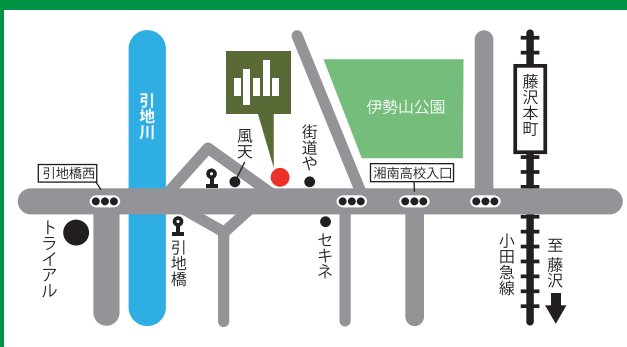

山 なかやま整骨院

骨折 脱臼 スポーツ障害 首・腰・膝の痛み/しびれ etc...
手技と近赤外線スーパーライザー治療、鍼治療を確な技術で行います

診療時間	月	火	水	木	金	土	日・祝
9:00 ~ 12:30	●	●	●	●	●	●	-
15:30 ~ 19:30	●	●	-	●	●	-	-

0466-86-5760

神奈川県藤沢市藤沢5-3-6

<http://nakayama-seikotsuin.jp/> なかやま整骨院 湘南 検索